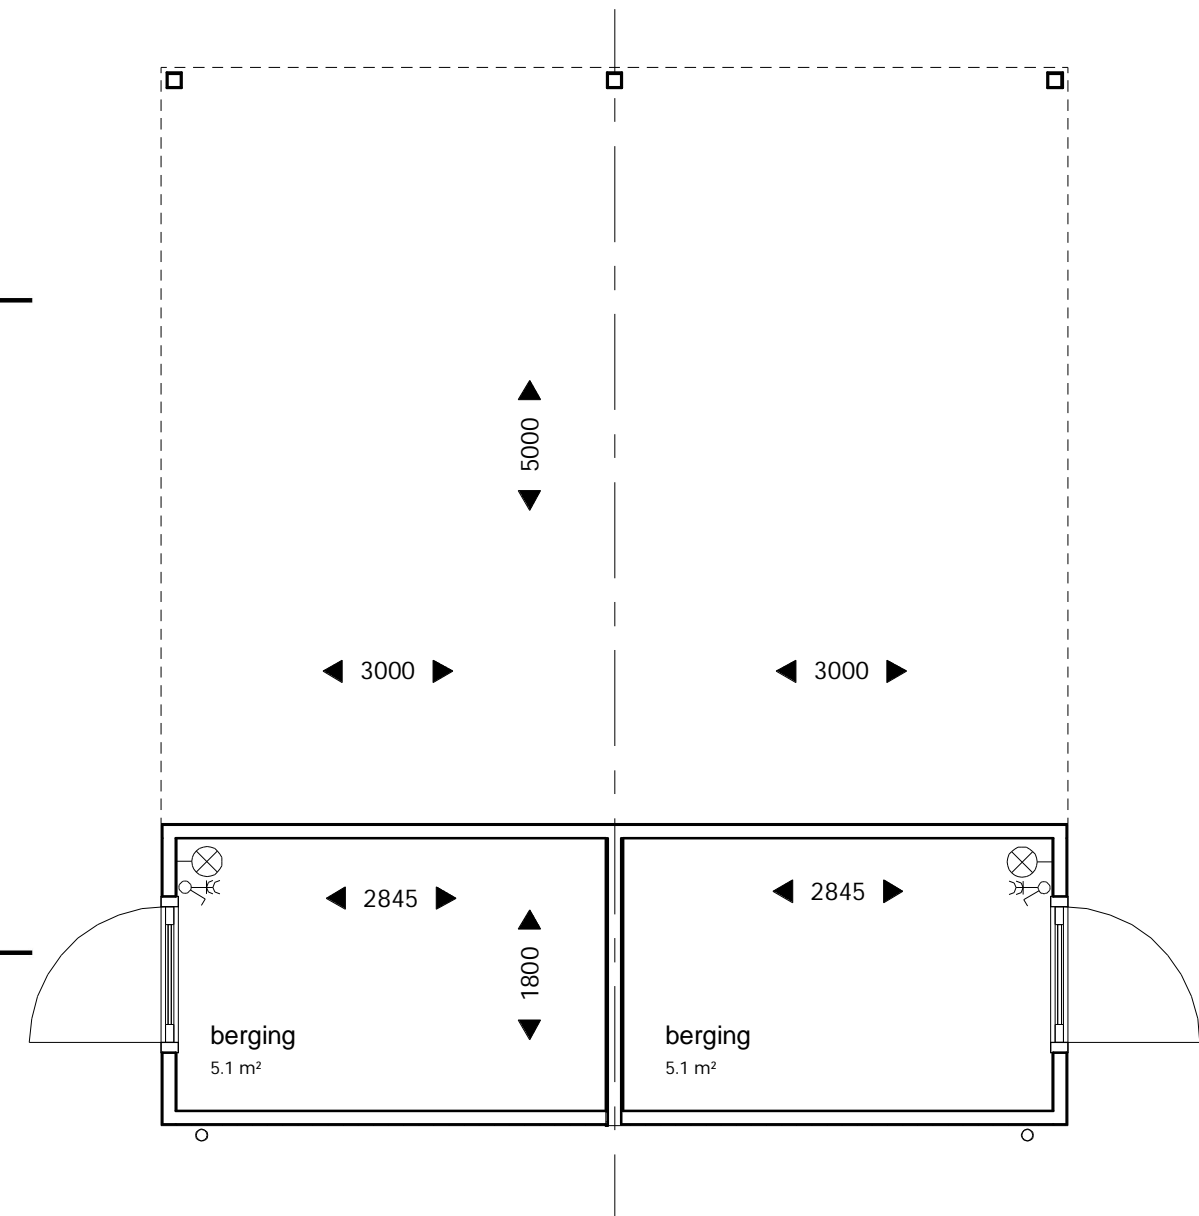

voorgevel dubbel

rechter zijgevel
dubbel

achtergevel

linker zijgevel

plattegrond

bouwnummer 62 / 80

berging - dubbel

B032 - 35 woningen Mooi-Werkeren, Zwolle