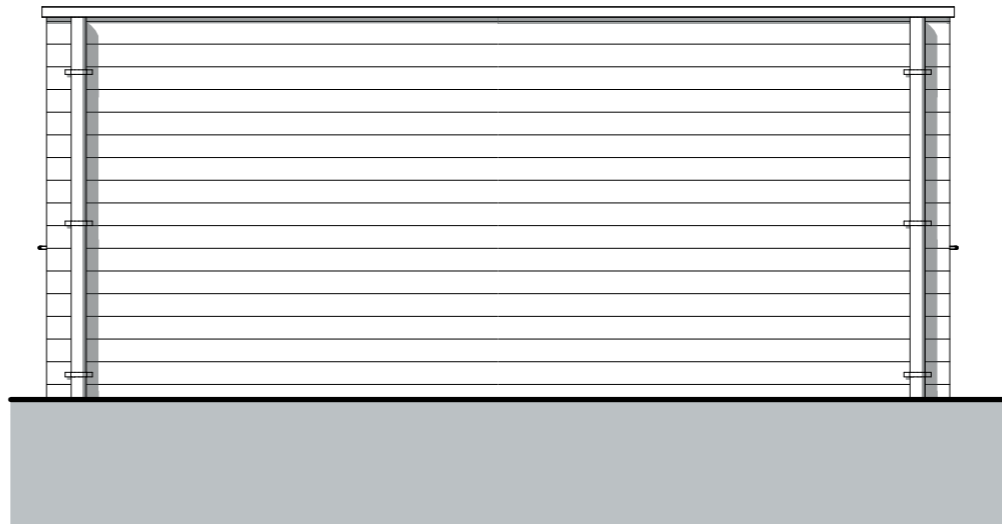

voorgevel
1:50

achtergevel
1:50

Plattegrond
1:50

rechtgevel
1:50

linkergevel
1:50

Dubbele bergingen bouwnummers:

- De Veranda 54-55
- De Veranda 56-57
- De Laan 68-69
- Allee 71-72
- Allee 73-74
- Allee 75-76