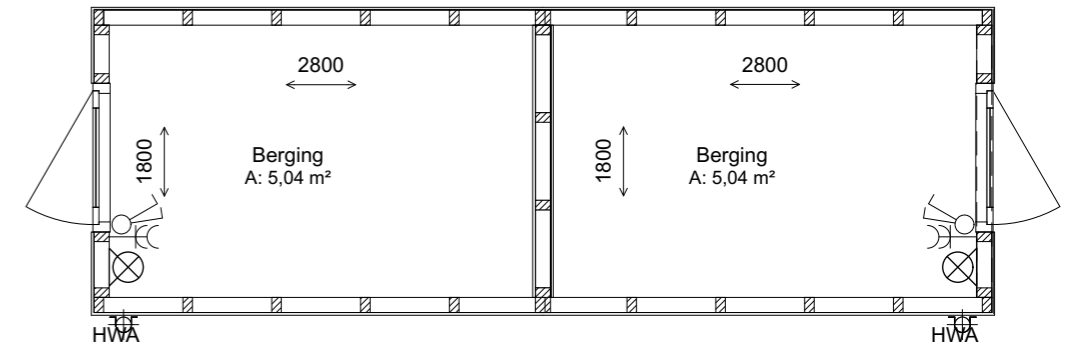

voorgevel
1:50

achtergevel
1:50

Plattegrond
1:50

rechtgevel
1:50

linkergevel
1:50

Dubbele bergingen bouwnummers:

- De Veranda 54-55
- De Veranda 56-57
- De Laan 68-69
- Allee 71-72
- Allee 73-74
- Allee 75-76