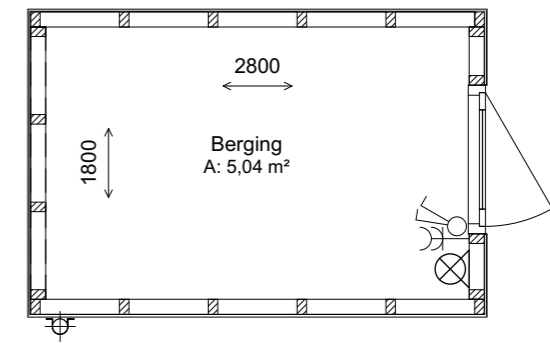

voorgevel
1:50

achtergevel
1:50

Plattegrond
1:50

rechtergevel
1:50

linkergevel
1:50

Dubbele bergingen bouwnummers:

De Veranda 58
De Laan 70

Renvooi materialen