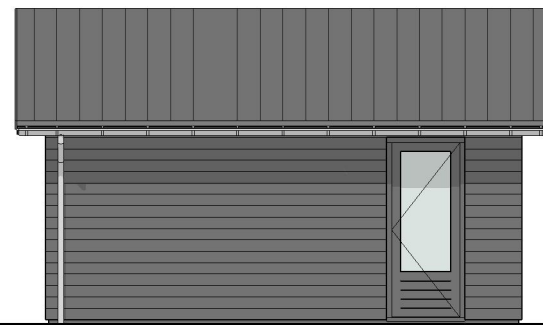

voorgevel

stalen kanteldeur
frame
met hout

rechter zijgevel

achtergevel

linker zijgevel

plattegrond

bouwnummers 51, 52, 60, 61

dubbele garage hellend dak

B032 - 35 woningen Mooi-Werkeren, Zwolle