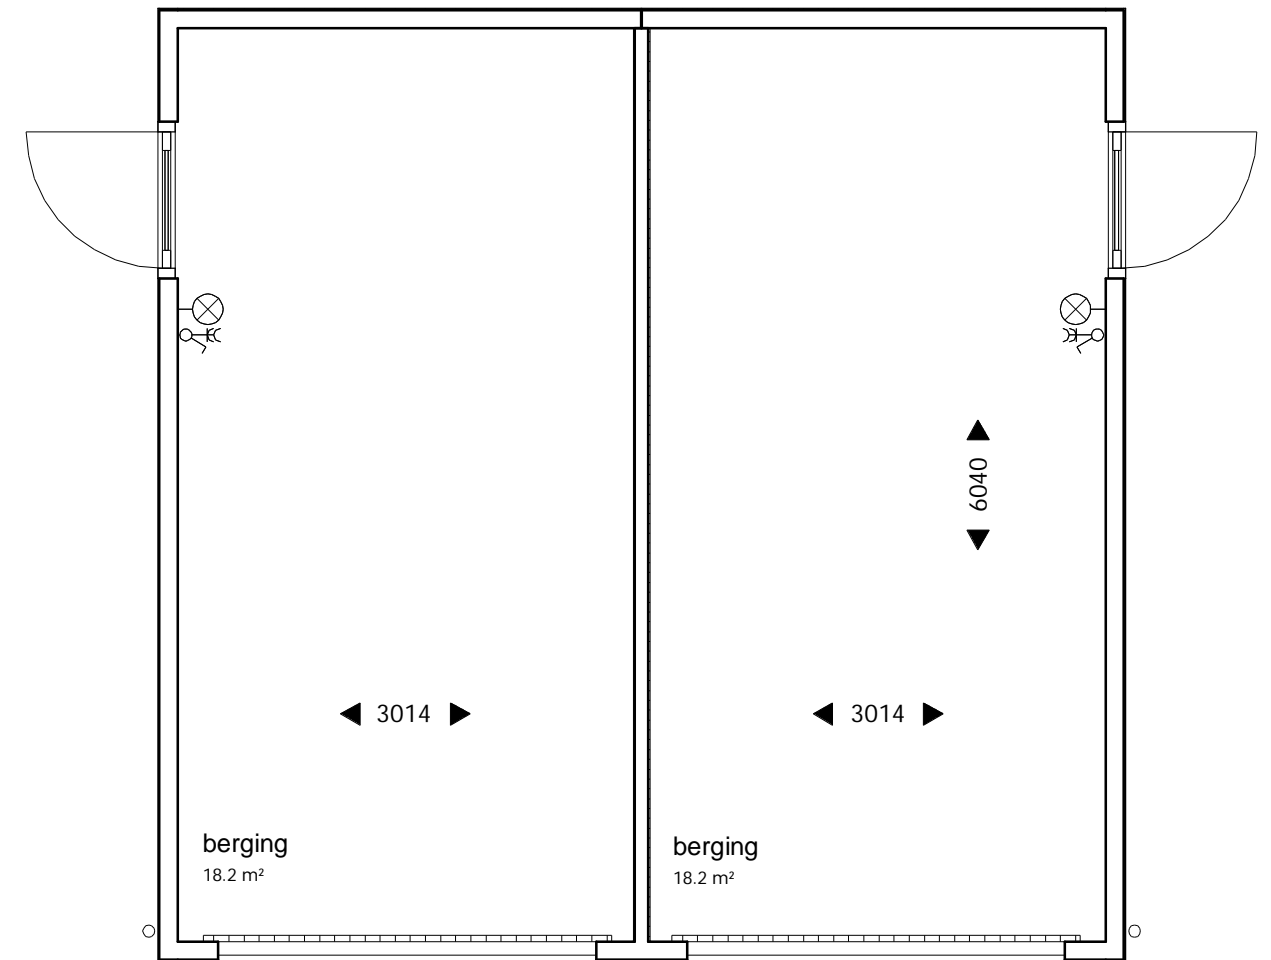

voorgevel

stalen kanteldeur
frame
met hout

rechter zijgevel

achtergevel

linker zijgevel

plattegrond

bouwnummers 51, 52, 60, 61

dubbele garage hellend dak